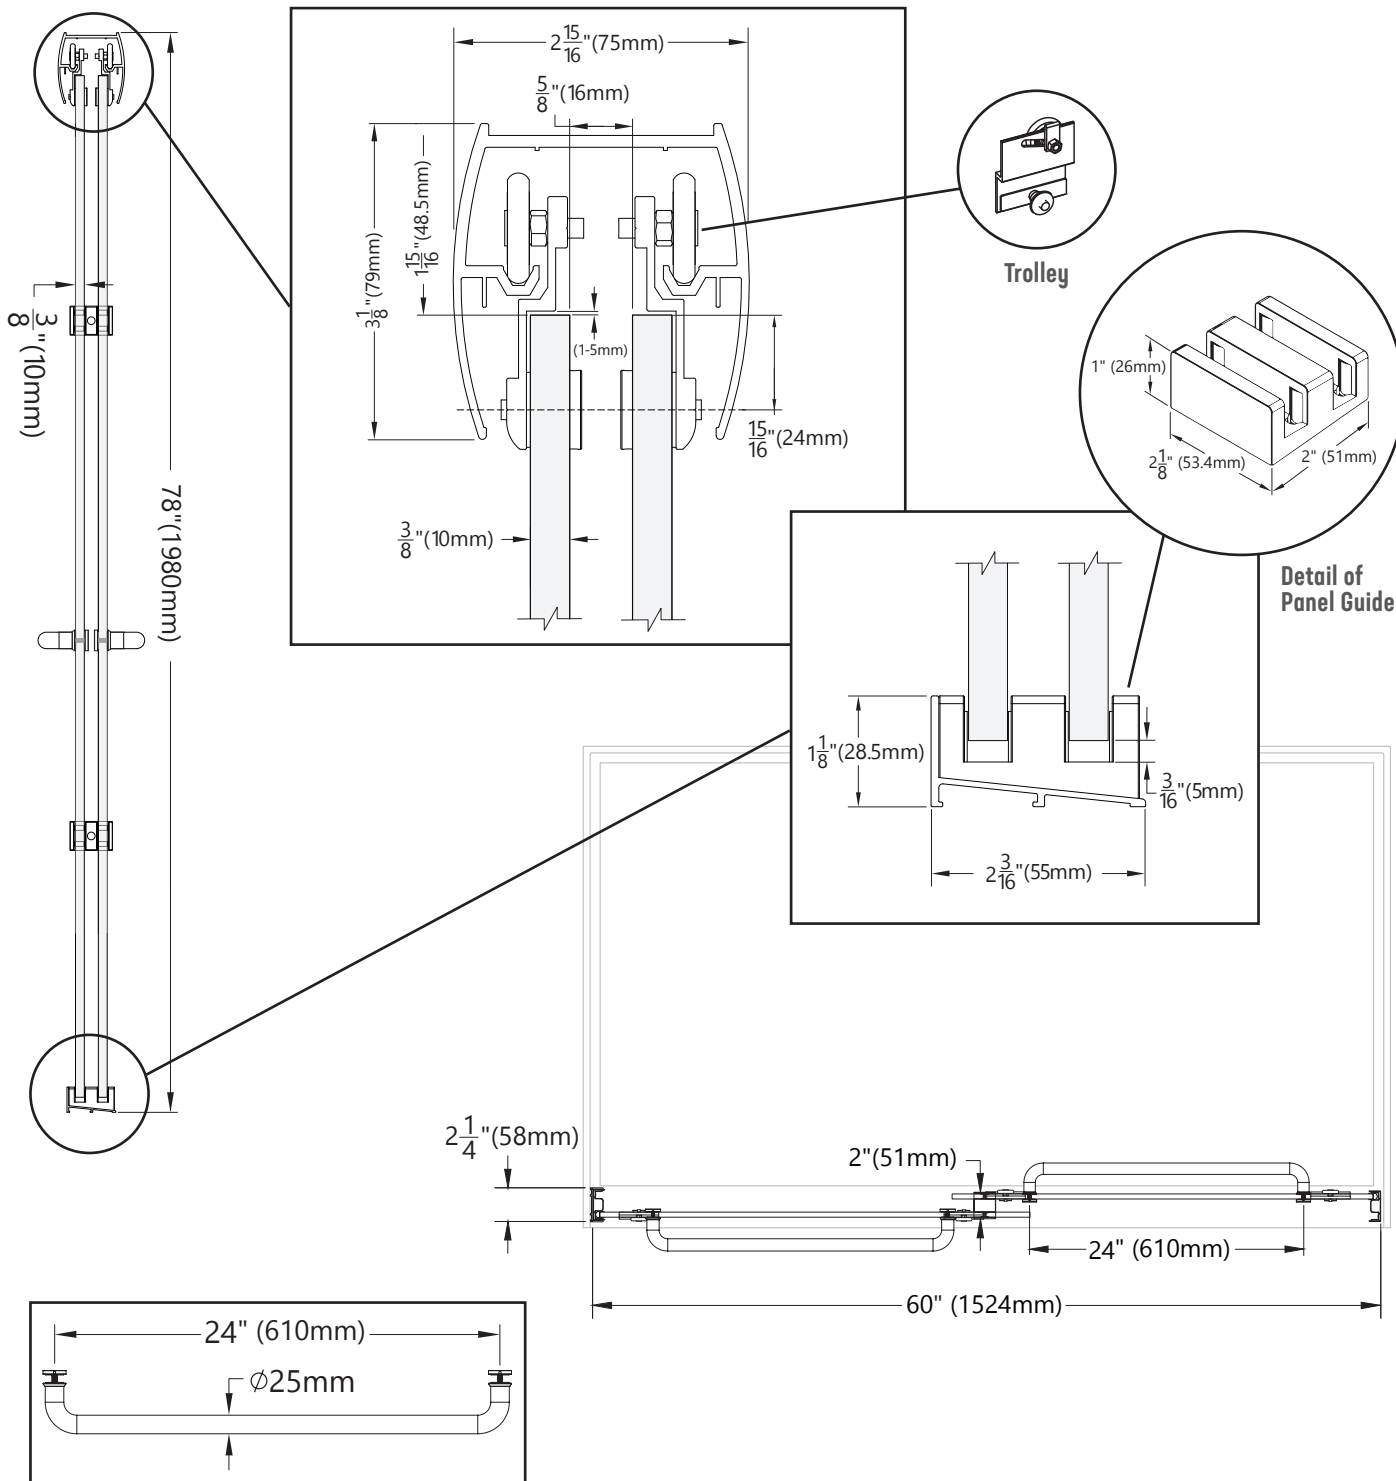

## SIDE ELEVATION

## DIMENSIONS

ACBMNW24 Towel Bars